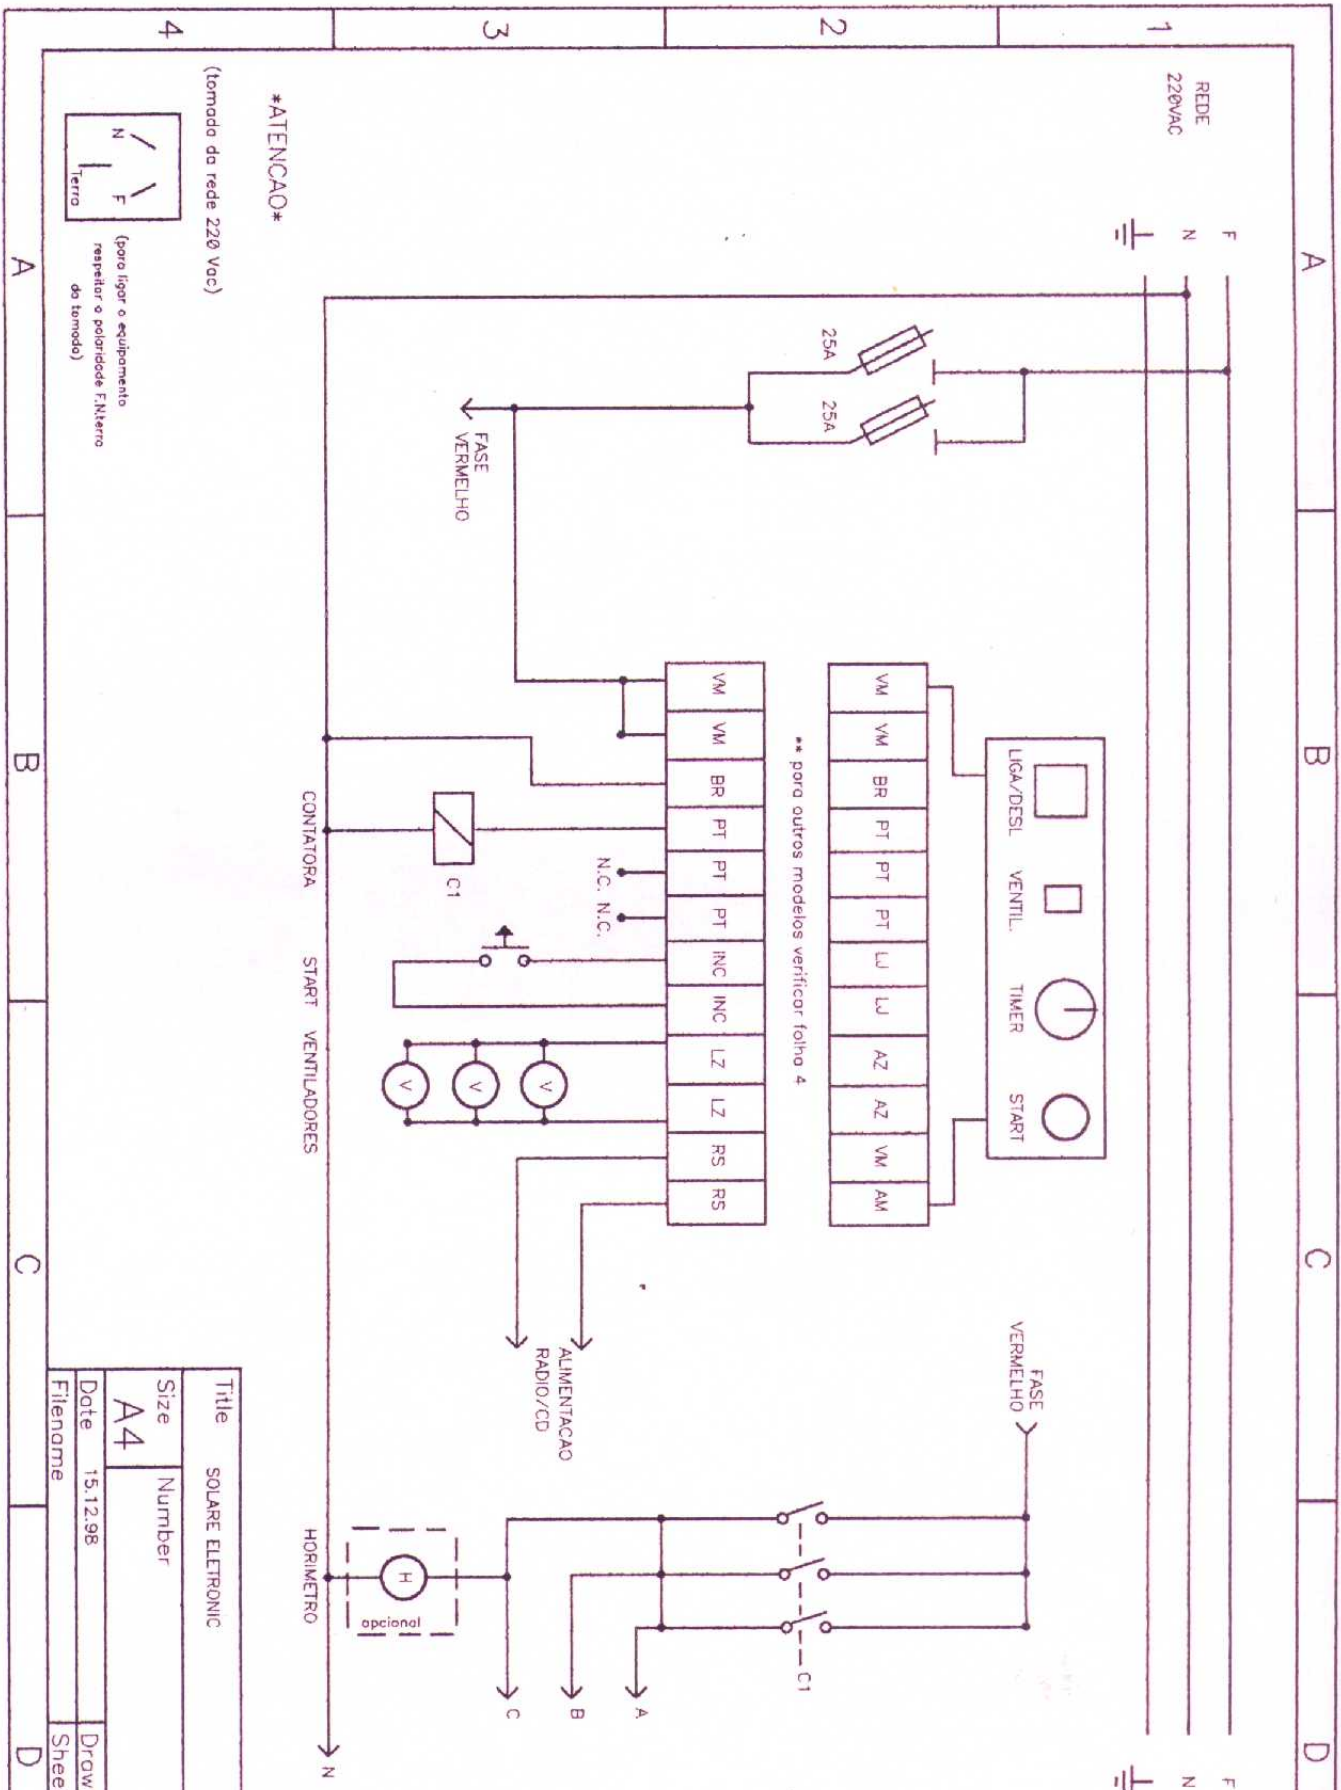

Dermatologia e Estética

SOLARE ELETRONIC

Solare Dermatologia e Estética Ltda.
Rua Luiz Milan, 45 - Vila Nova
95700-000 Bento Gonçalves - RS
Fone/Fax: (054) 451-2000

ATENCAO
 (tomado da rede 220 Vac)
 (para ligar o equipamento
 respeitar a polaridade F, N, Terra
 do tomado)

Title		SOLARE ELECTRONIC	
Size	Number		
A4			
Date	15.12.98	Drawn by	
Filename		Sheet 1 of	

BRANCO
N
PRETO
C

AMARELO VERDE
03
AMARELO VERDE
AMARELO VERDE

CONECTOR 11 PINOS

LARANJA
1
LARANJA
2
LARANJA
3
LARANJA
4
LARANJA
5
LARANJA
6
LARANJA
7
LARANJA
8
LARANJA
9
LARANJA
10
LARANJA
11

LAMPADAS INTERIORES

VENTILADORES

01 - STARTER
02 - LAMPADA
03 - REATOR

Title		SQUARE ELECTRONIC	
Size	Number		
A4			
Date	15.12.98	Drawn by	
Filename		Sheet	3 of 4
Rev		1	