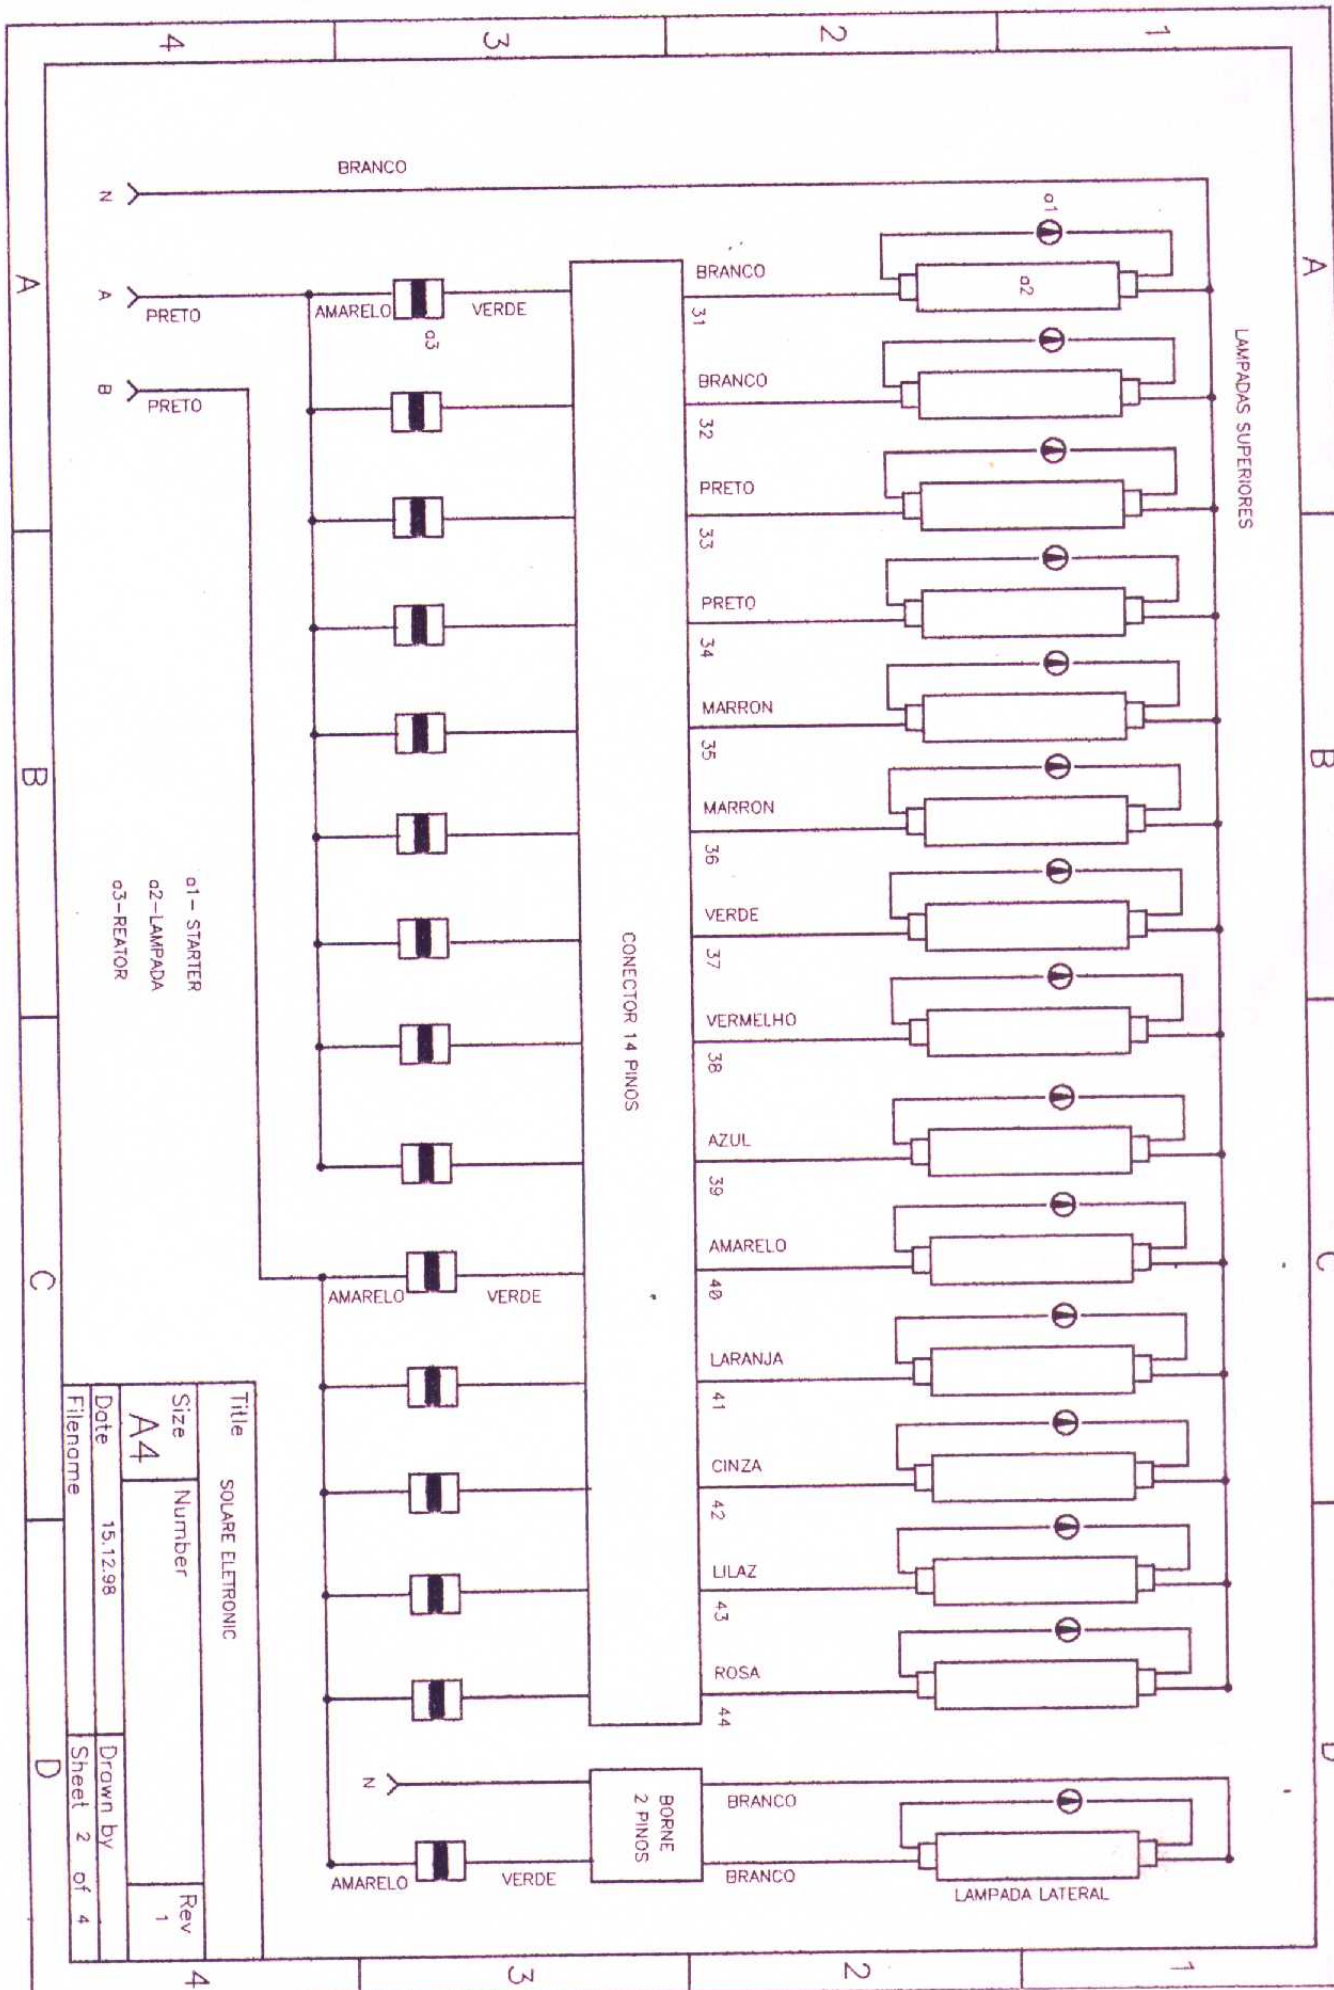

Dermatologia e Estética

SOLARE ELETRONIC

Solare Dermatologia e Estética Ltda.
Rua Luiz Milan, 45 - Vila Nova
95700-000 Bento Gonçalves - RS
Fone/Fax: (054) 451-2000

ATENCAO
 (tomado da rede 220 Vac)
 (para ligar o equipamento
 respeitar a polaridade F, N, Terra
 do tomado)

Title		SOLARE ELECTRONIC	
Size	Number		
A4			
Date	15.12.98	Drawn by	
Filename		Sheet 1 of	

BRANCO
N
PRETO
C

AMARELO VERDE
03
AMARELO VERDE
AMARELO VERDE

CONECTOR 11 PINOS

LARANJA
1
LARANJA
2
LARANJA
3
LARANJA
4
LARANJA
5
LARANJA
6
LARANJA
7
LARANJA
8
LARANJA
9
LARANJA
10
LARANJA
11

LAMPADAS INTERIORES

VENTILADORES

01 - STARTER
02 - LAMPADA
03 - REATOR

Title		SQUARE ELECTRONIC	
Size	Number		
A4			
Date	15.12.98	Drawn by	
Filename		Sheet	3 of 4
Rev		1	