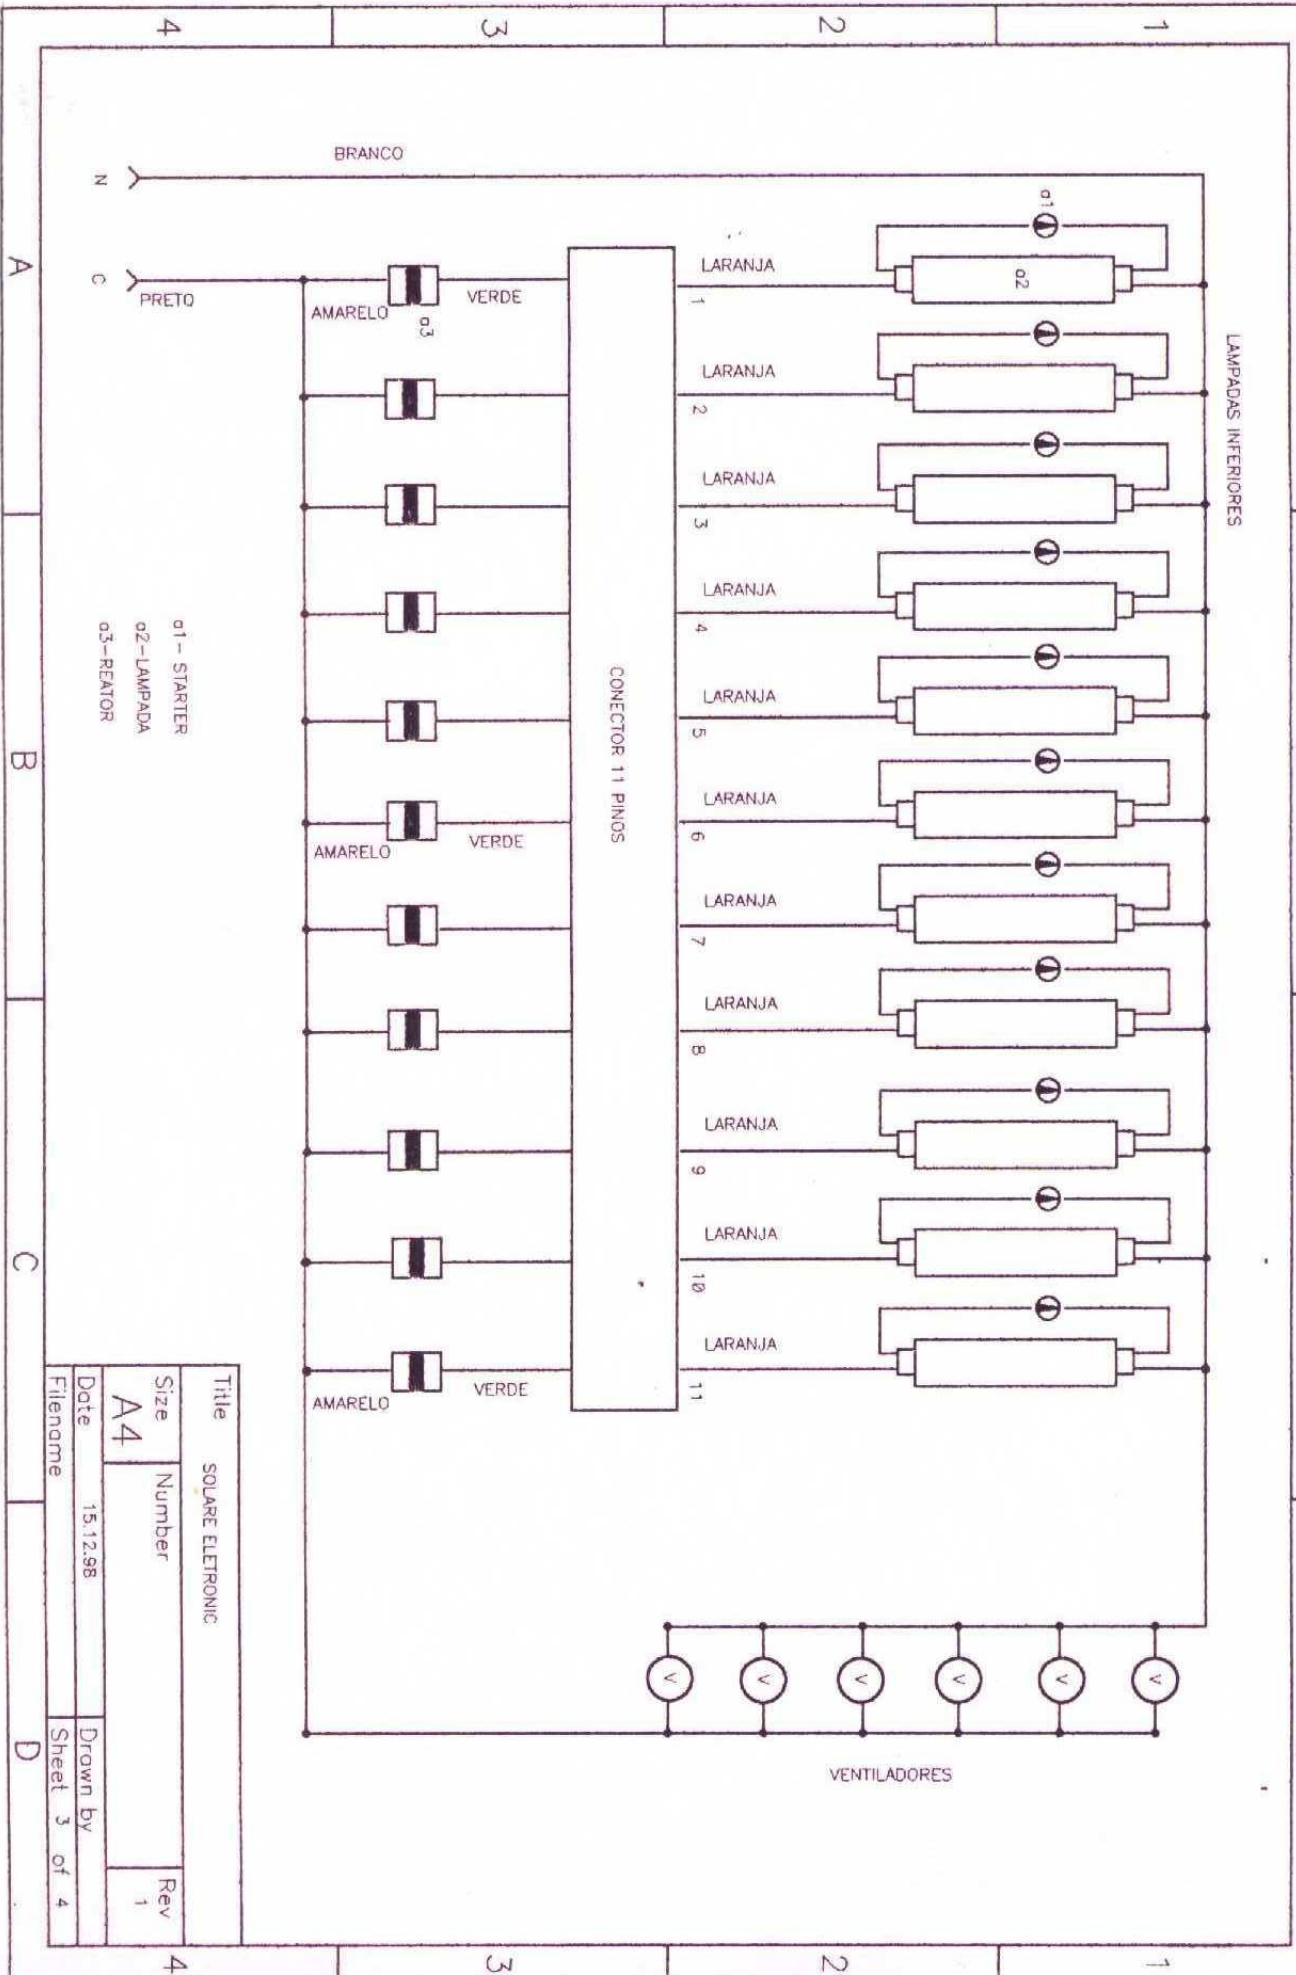

Dermatologia e Estética

SOLARE ELETRONIC

Solare Dermatologia e Estética Ltda.
Rua Luiz Milan, 45 - Vila Nova
95700-000 Bento Gonçalves - RS
Fone/Fax: (054) 451-2000

ATENCAO
 (tomado da rede 220 Vac)
 (para ligar o equipamento
 respeitar a polaridade F, N, Terra
 do tomado)

Title		SOLARE ELECTRONIC	
Size	Number		
A4			
Date	15.12.98	Drawn by	
Filename		Sheet 1 of	

BRANCO
N
PRETO
C

AMARELO VERDE
03
AMARELO VERDE
AMARELO VERDE

CONECTOR 11 PINOS

LARANJA
1
LARANJA
2
LARANJA
3
LARANJA
4
LARANJA
5
LARANJA
6
LARANJA
7
LARANJA
8
LARANJA
9
LARANJA
10
LARANJA
11

LAMPADAS INTERIORES

VENTILADORES

01 - STARTER
02 - LAMPADA
03 - REATOR

Title		SQUARE ELECTRONIC	
Size	Number		
A4			
Date	15.12.98	Drawn by	
Filename		Sheet	3 of 4
Rev		1	